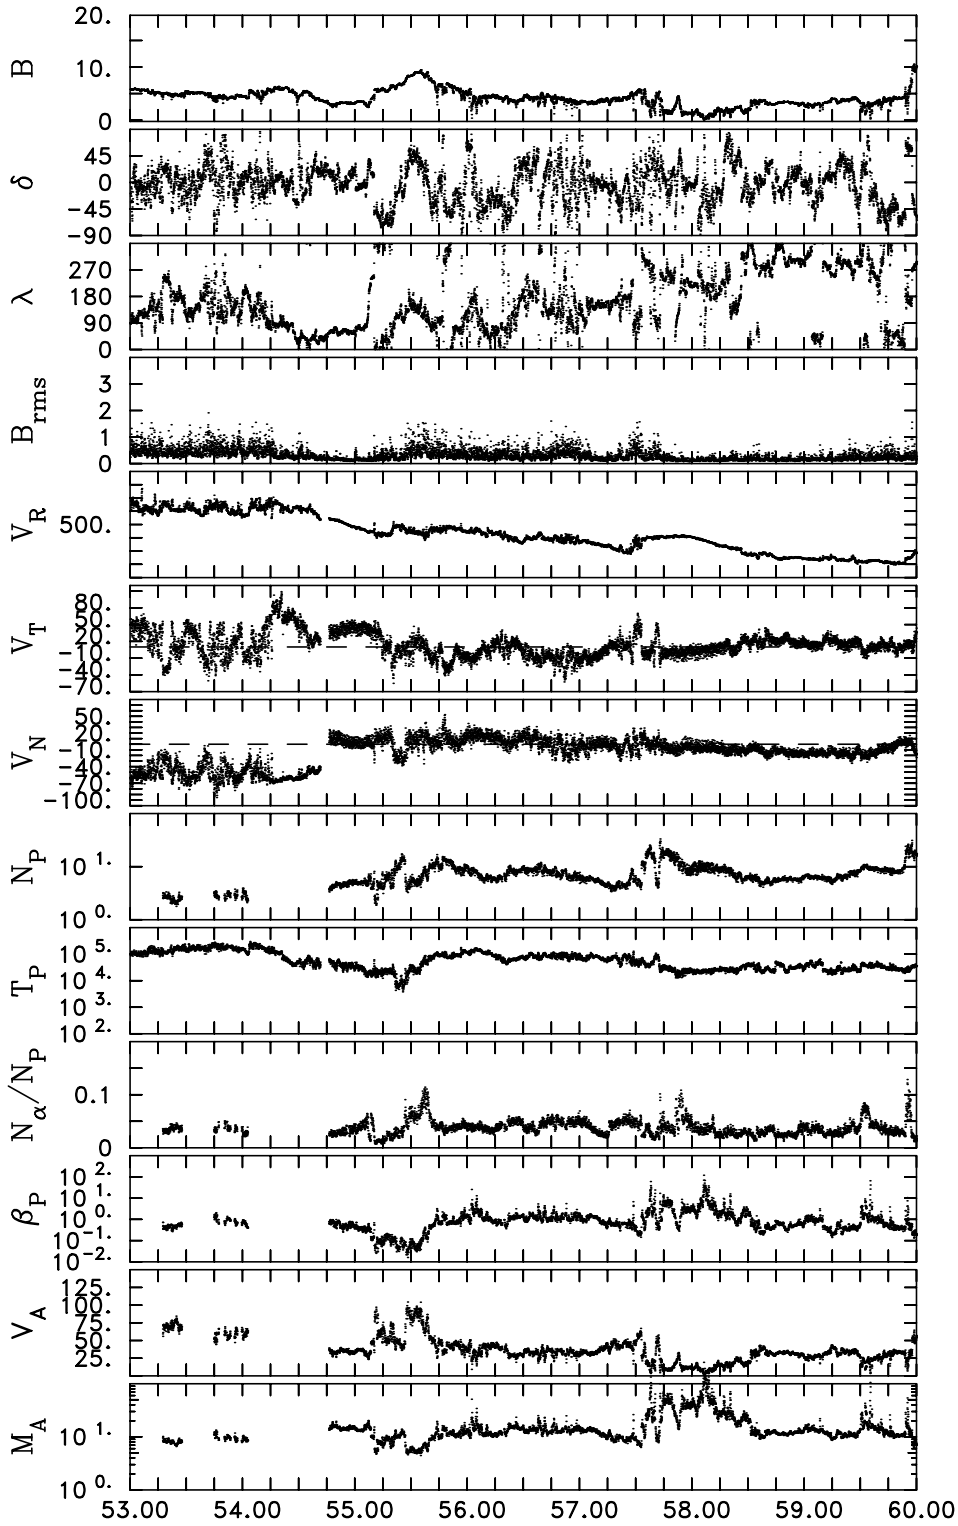

ACE-SWE-MAG-LV2-RTN-2021-046-2021-072.TXT

$X_{sc} = 1.453e+08$ km
 $Y_{sc} = -9.896e+05$ km
 $Z_{sc} = -1.817e+07$ km

Day
(2021)

$= 1.455e+08$ km
 $= -9.498e+05$ km
 $= -1.857e+07$ km