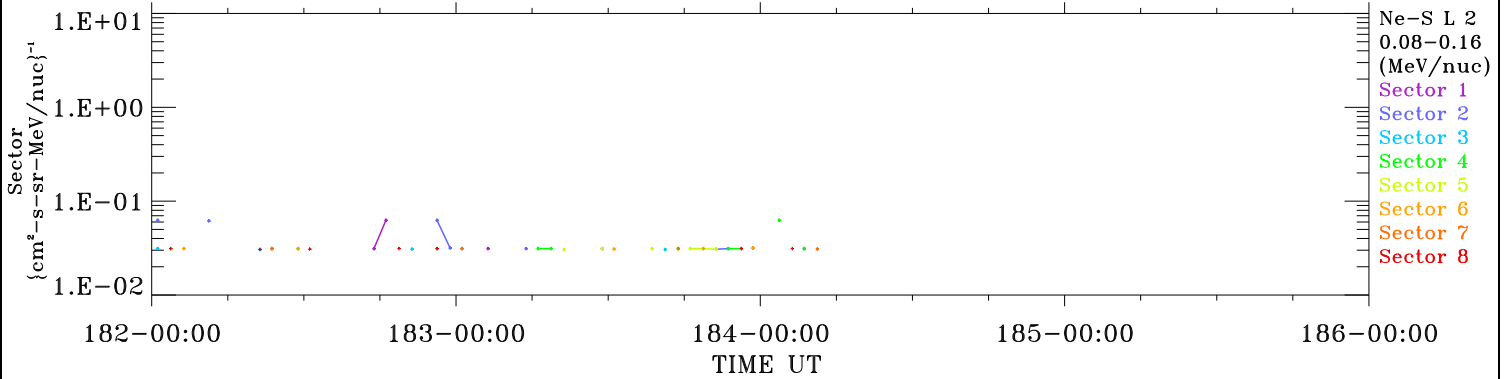

ACE ULEIS

Jul 1, 2018 (182) – Jul 5, 2018 (186)

4-Day Hourly Averages

Filter : 1,2

Plotting S/W: V3.0

Plotting date: Jul 9 2018 08:34

udf*lister

Ne-S

Ne-S

Ne-S

Ne-S