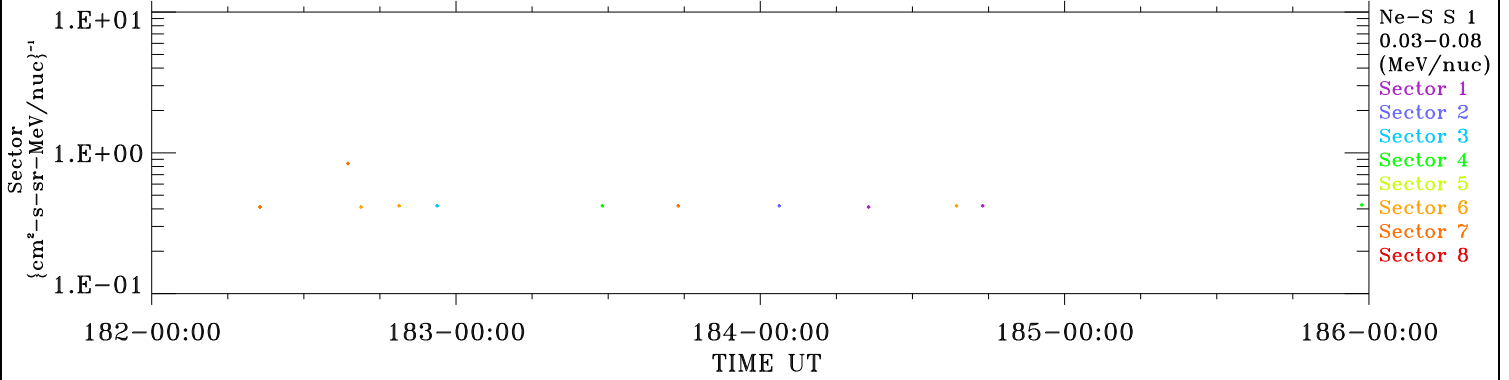

ACE ULEIS

Jul 1, 2018 (182) – Jul 5, 2018 (186)

4-Day Hourly Averages

Filter : 1,2

Plotting S/W: V3.0

Plotting date: Jul 9 2018 08:34

udf*lister

Ne-S