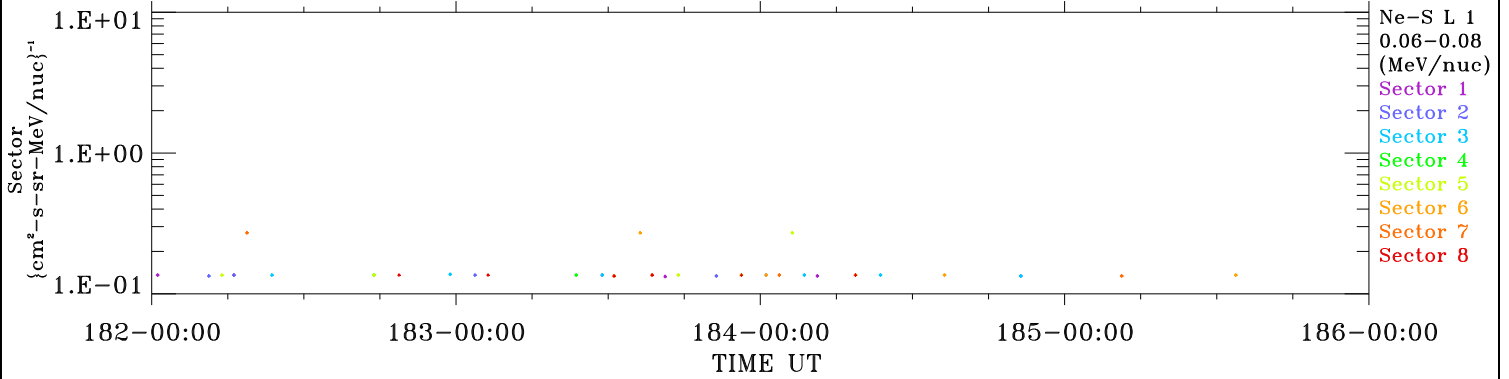

ACE ULEIS

Jul 1, 2018 (182) – Jul 5, 2018 (186)

4-Day Hourly Averages

Filter : 1,2

Plotting S/W: V3.0

Plotting date: Jul 9 2018 08:34

udf*lister

Ne-S

Ne-S

Ne-S

Ne-S