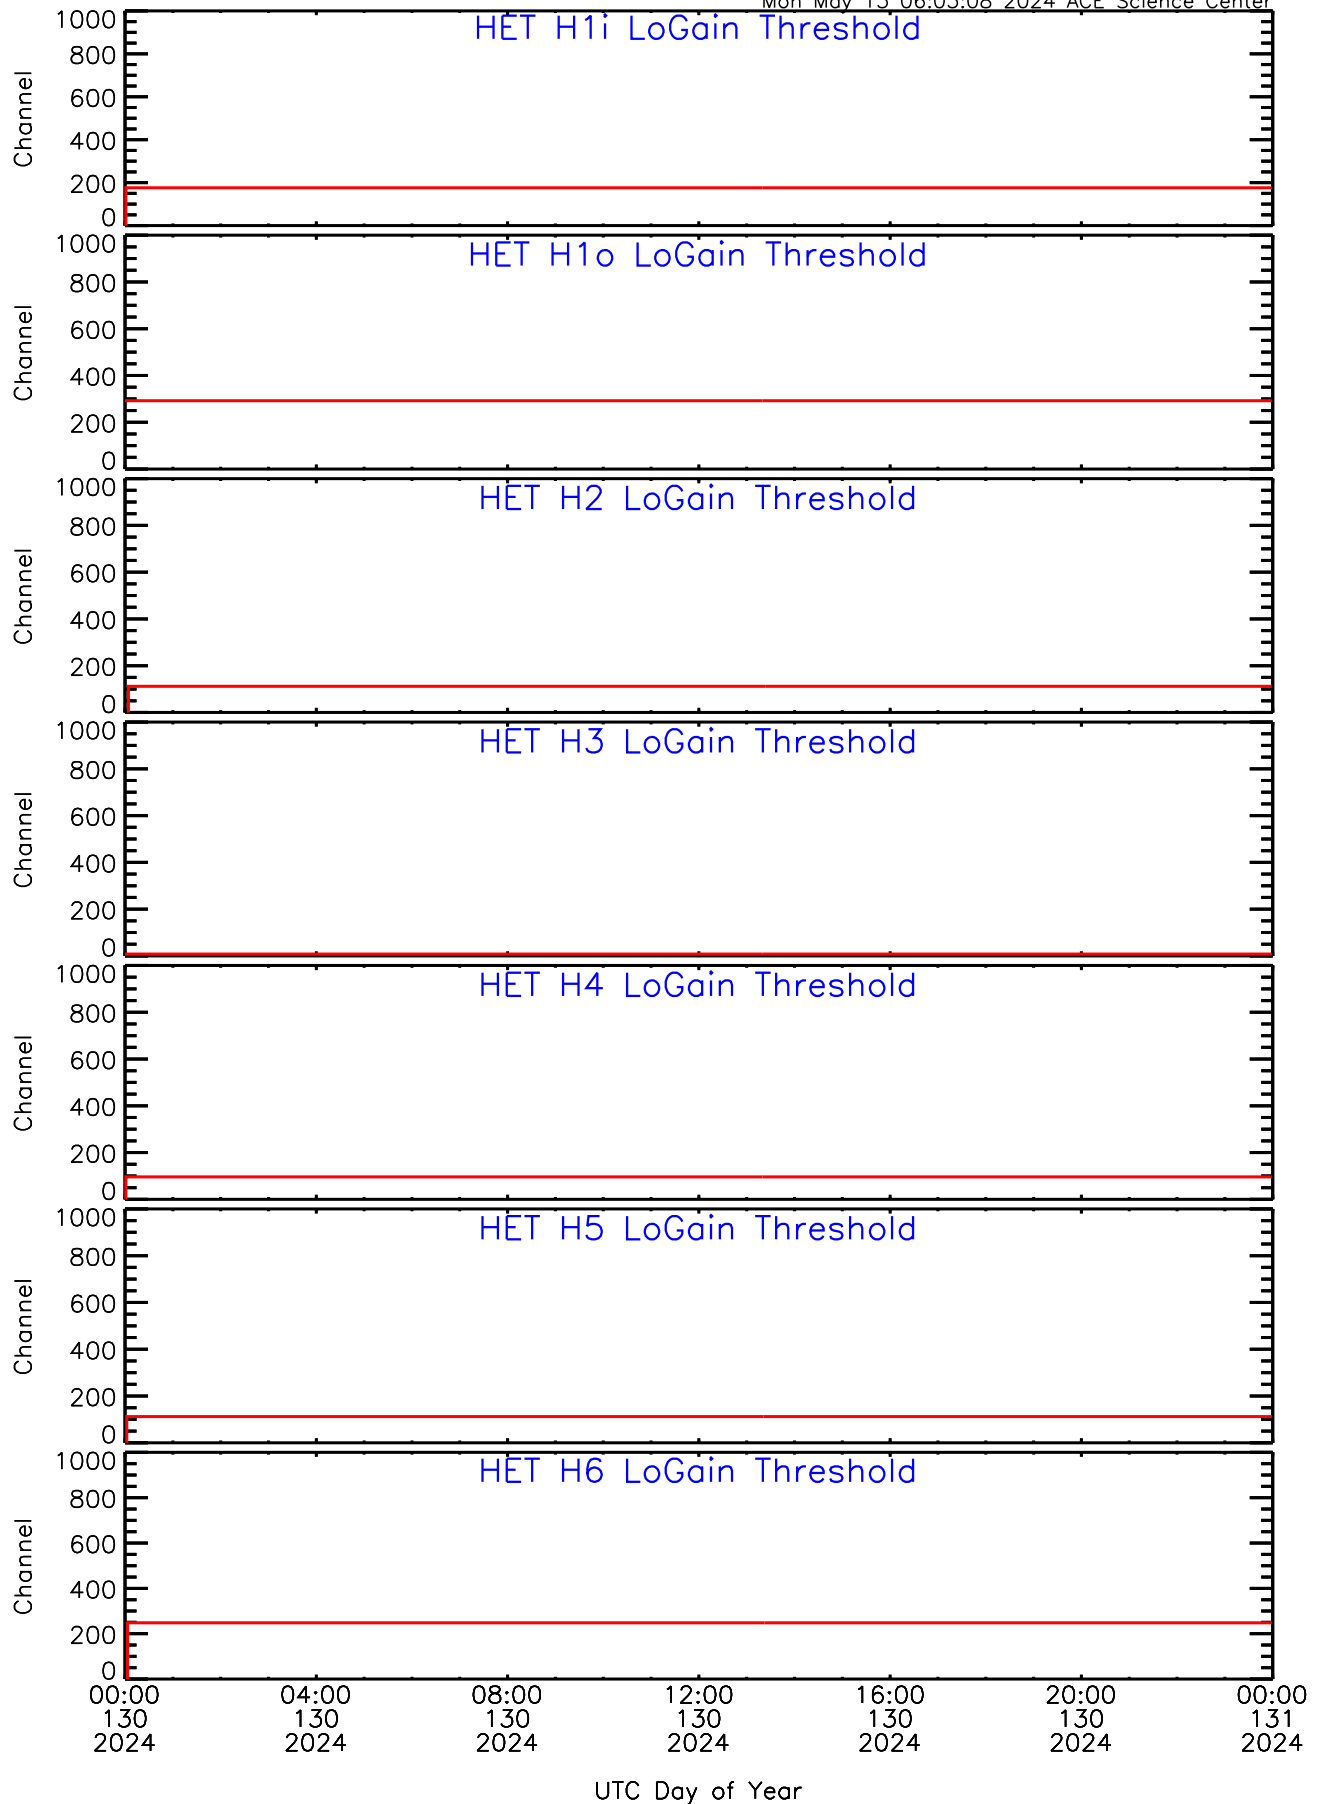

HET ahead Housekeeping Data for 2024-130

Mon May 13 06:03:07 2024 ACE Science Center

HET ahead Housekeeping Data for 2024-130

Mon May 13 06:03:08 2024 ACE Science Center

HET ahead Housekeeping Data for 2024-130

Mon May 13 06:03:08 2024 ACE Science Center

HET ahead Housekeeping Data for 2024-130

Mon May 13 06:03:08 2024 ACE Science Center