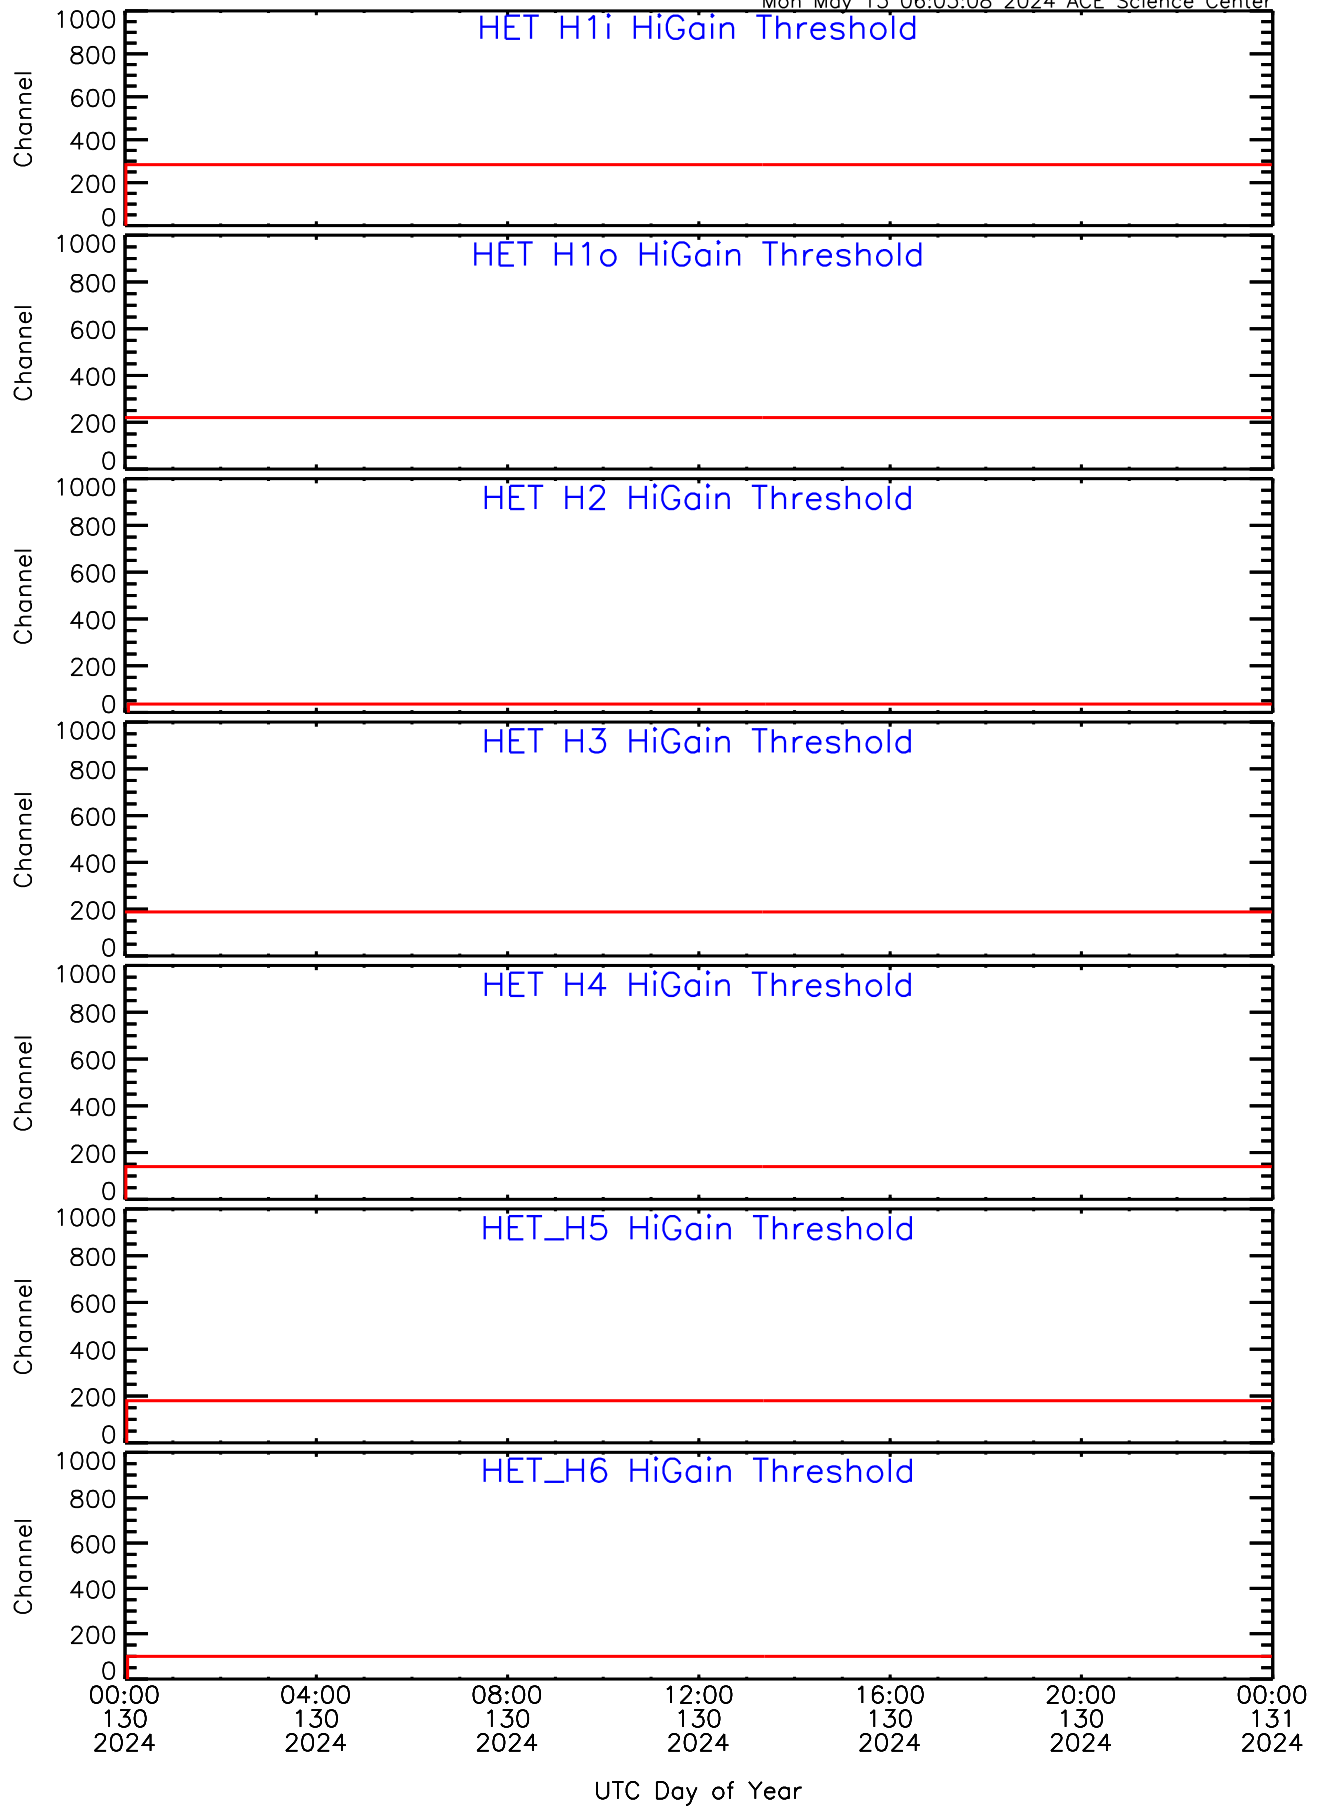

HET ahead Housekeeping Data for 2024-130

Mon May 13 06:03:07 2024 ACE Science Center

HET ahead Housekeeping Data for 2024-130

Mon May 13 06:03:08 2024 ACE Science Center

HET ahead Housekeeping Data for 2024-130

Mon May 13 06:03:08 2024 ACE Science Center

HET ahead Housekeeping Data for 2024-130

Mon May 13 06:03:08 2024 ACE Science Center