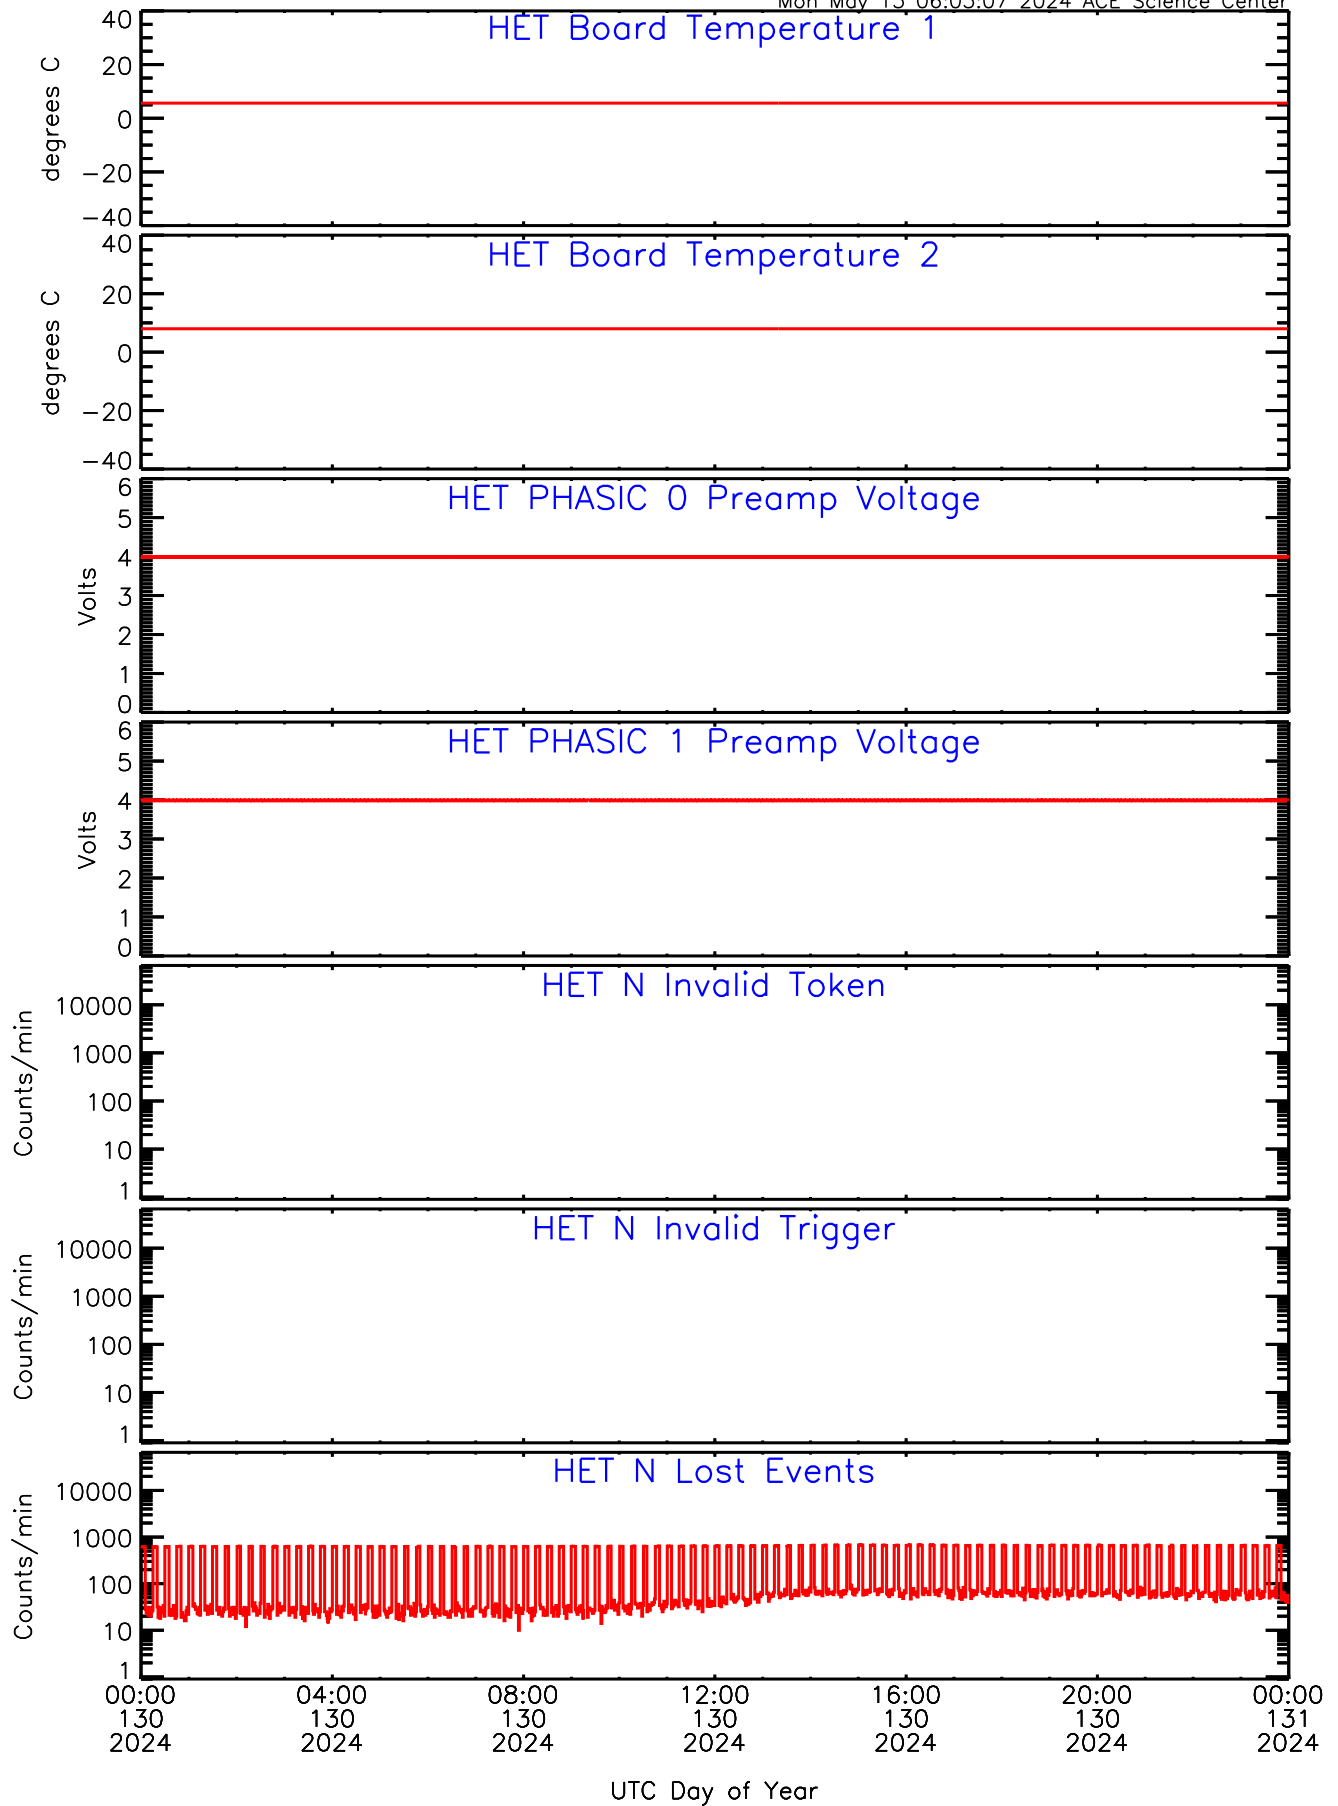

HET ahead Housekeeping Data for 2024-130

Mon May 13 06:03:07 2024 ACE Science Center

HET ahead Housekeeping Data for 2024-130

Mon May 13 06:03:08 2024 ACE Science Center

HET ahead Housekeeping Data for 2024-130

Mon May 13 06:03:08 2024 ACE Science Center

HET ahead Housekeeping Data for 2024-130

Mon May 13 06:03:08 2024 ACE Science Center