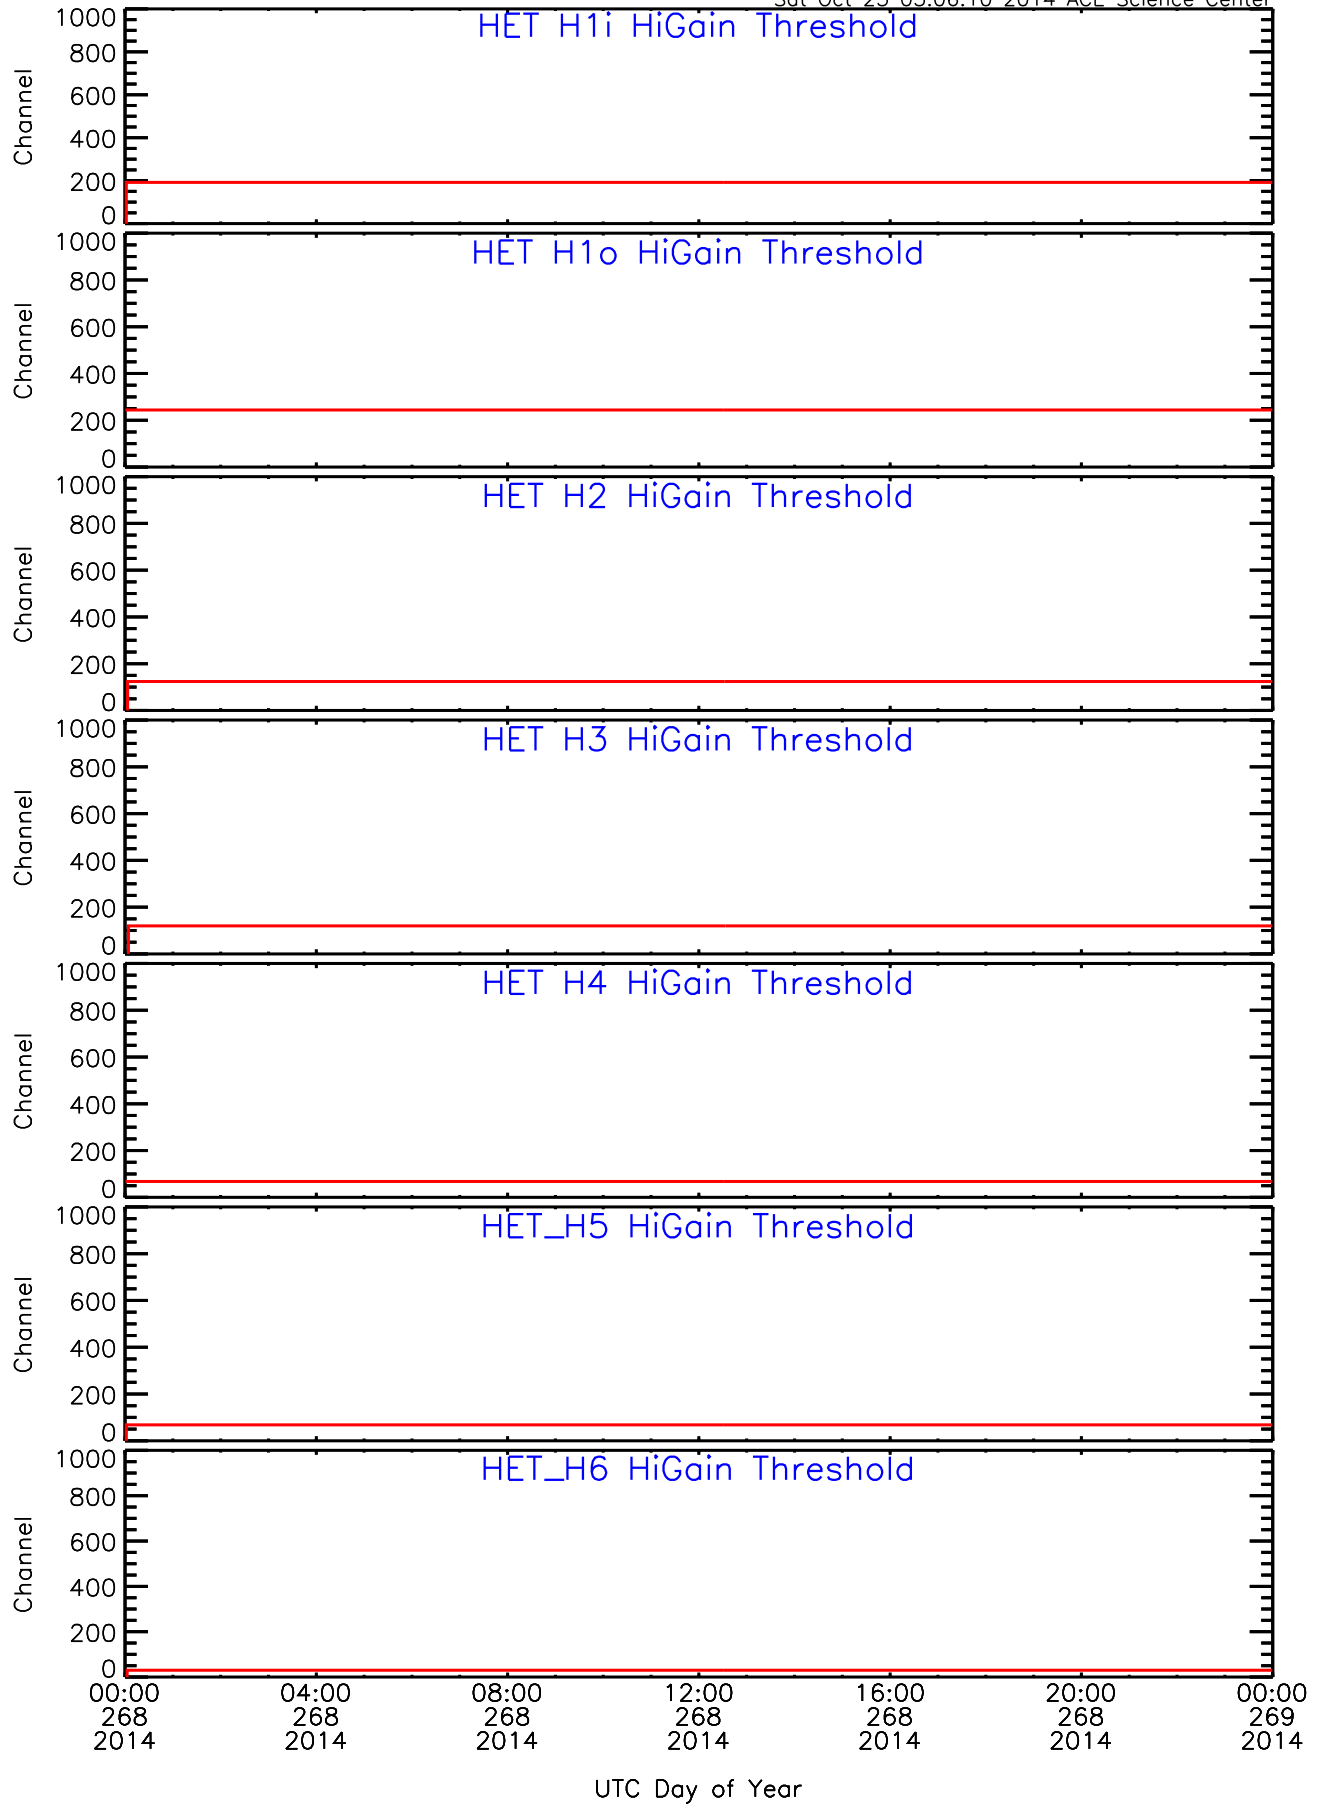

HET behind Housekeeping Data for 2014-268

Sat Oct 25 03:06:09 2014 ACE Science Center

HET behind Housekeeping Data for 2014-268

Sat Oct 25 03:06:10 2014 ACE Science Center

HET behind Housekeeping Data for 2014-268

Sat Oct 25 03:06:11 2014 ACE Science Center

HET behind Housekeeping Data for 2014-268

Sat Oct 25 03:06:11 2014 ACE Science Center