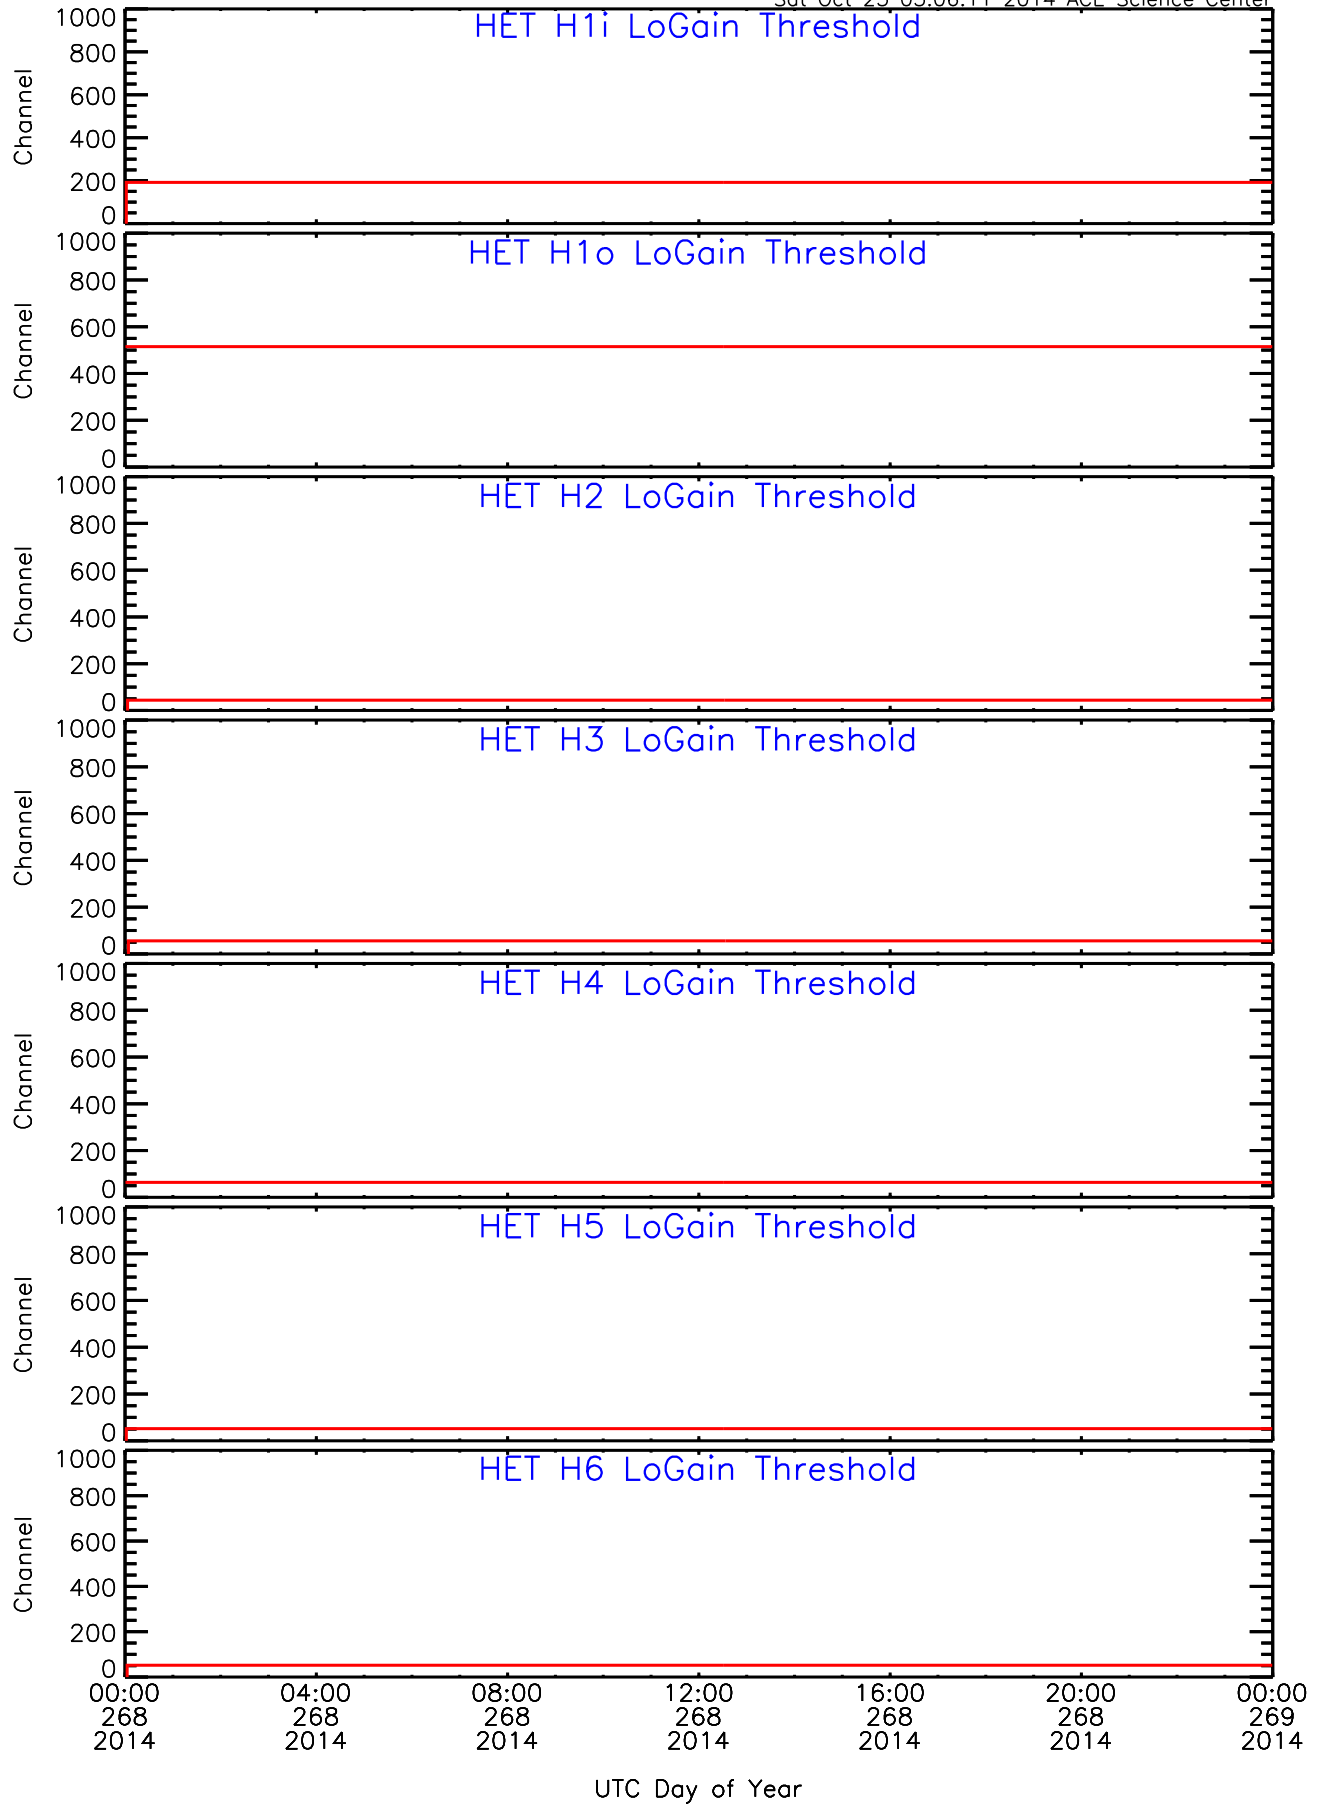

HET behind Housekeeping Data for 2014-268

Sat Oct 25 03:06:09 2014 ACE Science Center

HET behind Housekeeping Data for 2014-268

Sat Oct 25 03:06:10 2014 ACE Science Center

HET behind Housekeeping Data for 2014-268

Sat Oct 25 03:06:11 2014 ACE Science Center

HET behind Housekeeping Data for 2014-268

Sat Oct 25 03:06:11 2014 ACE Science Center