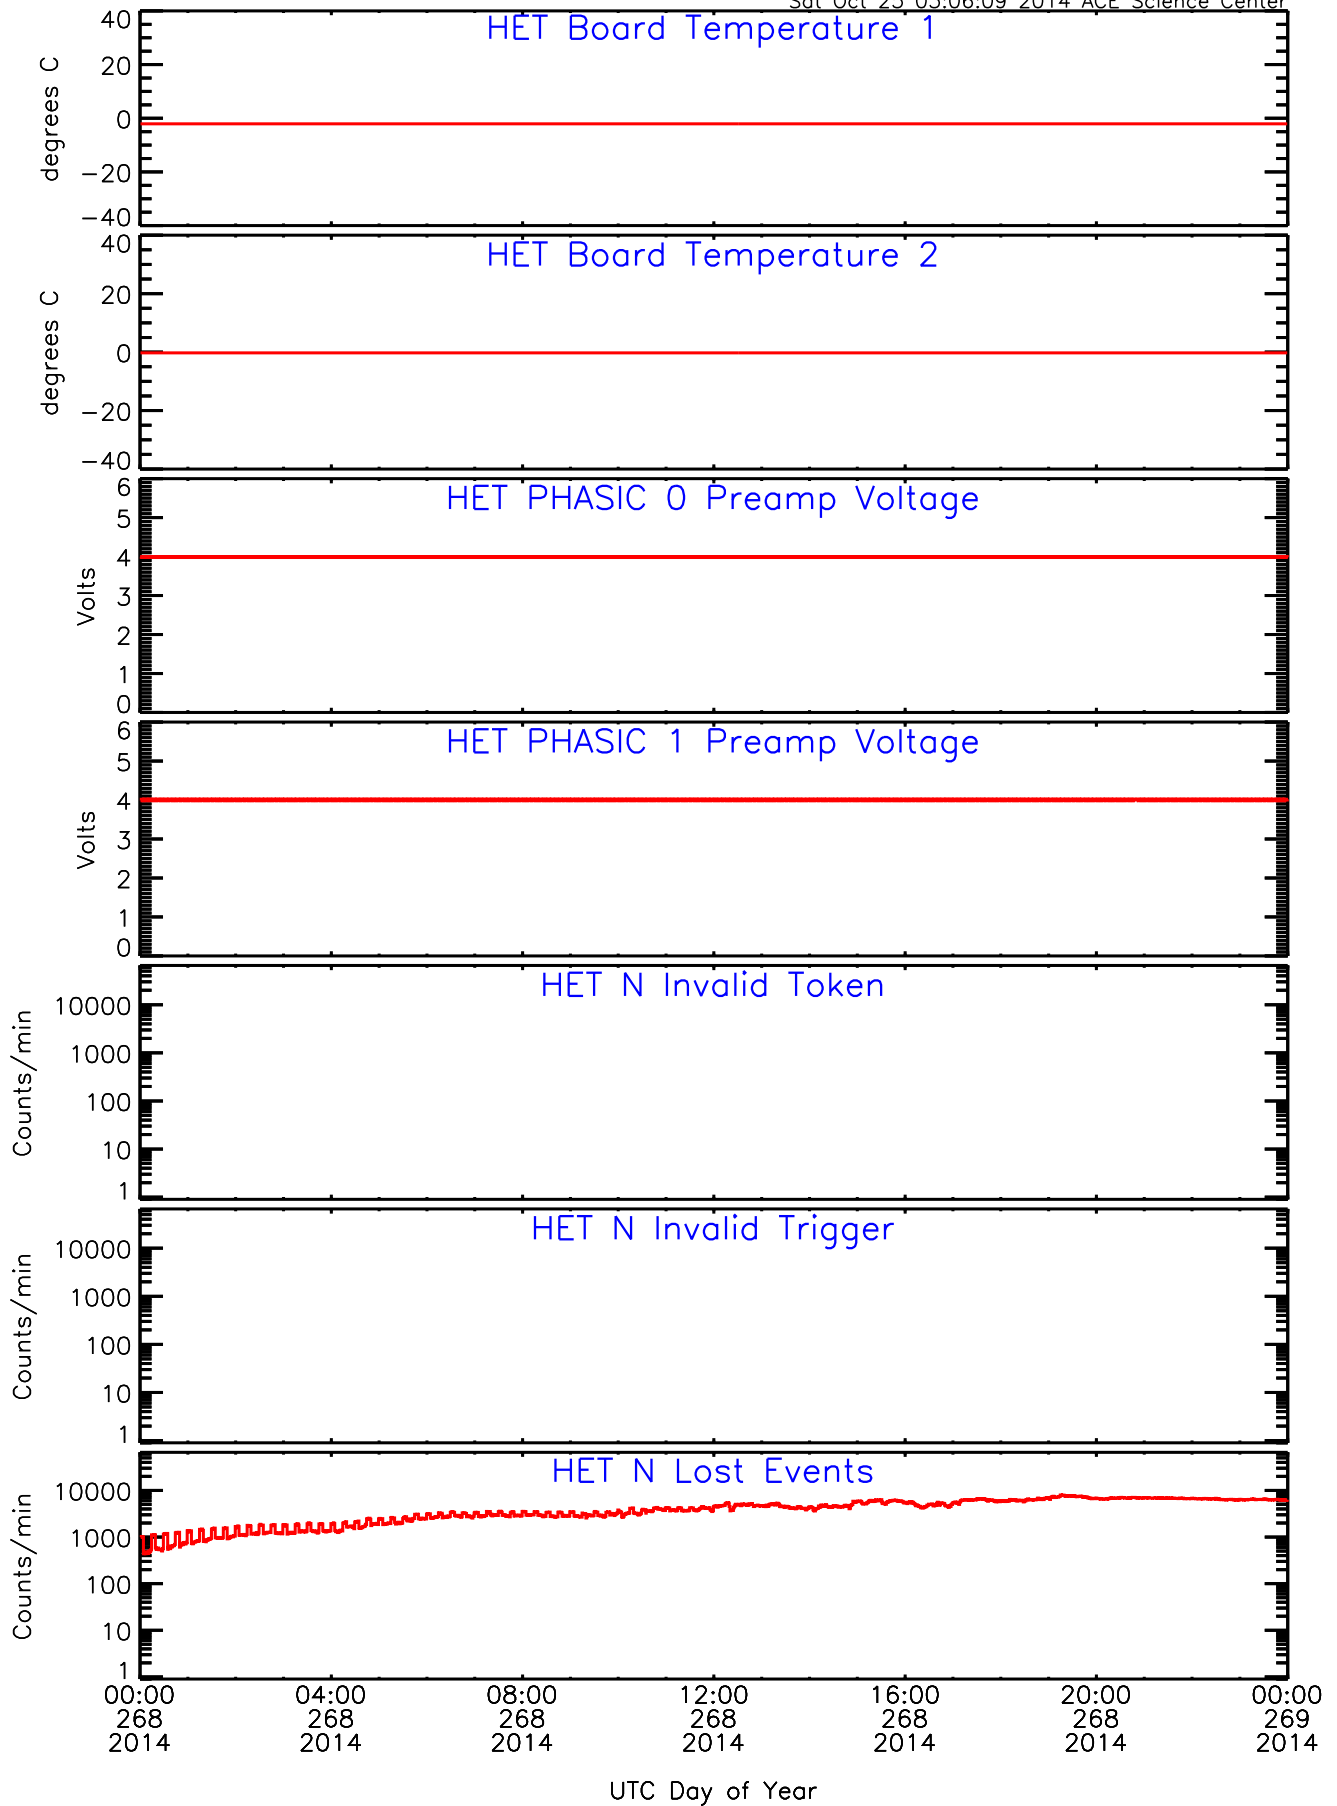

HET behind Housekeeping Data for 2014-268

Sat Oct 25 03:06:09 2014 ACE Science Center

HET behind Housekeeping Data for 2014-268

Sat Oct 25 03:06:10 2014 ACE Science Center

HET behind Housekeeping Data for 2014-268