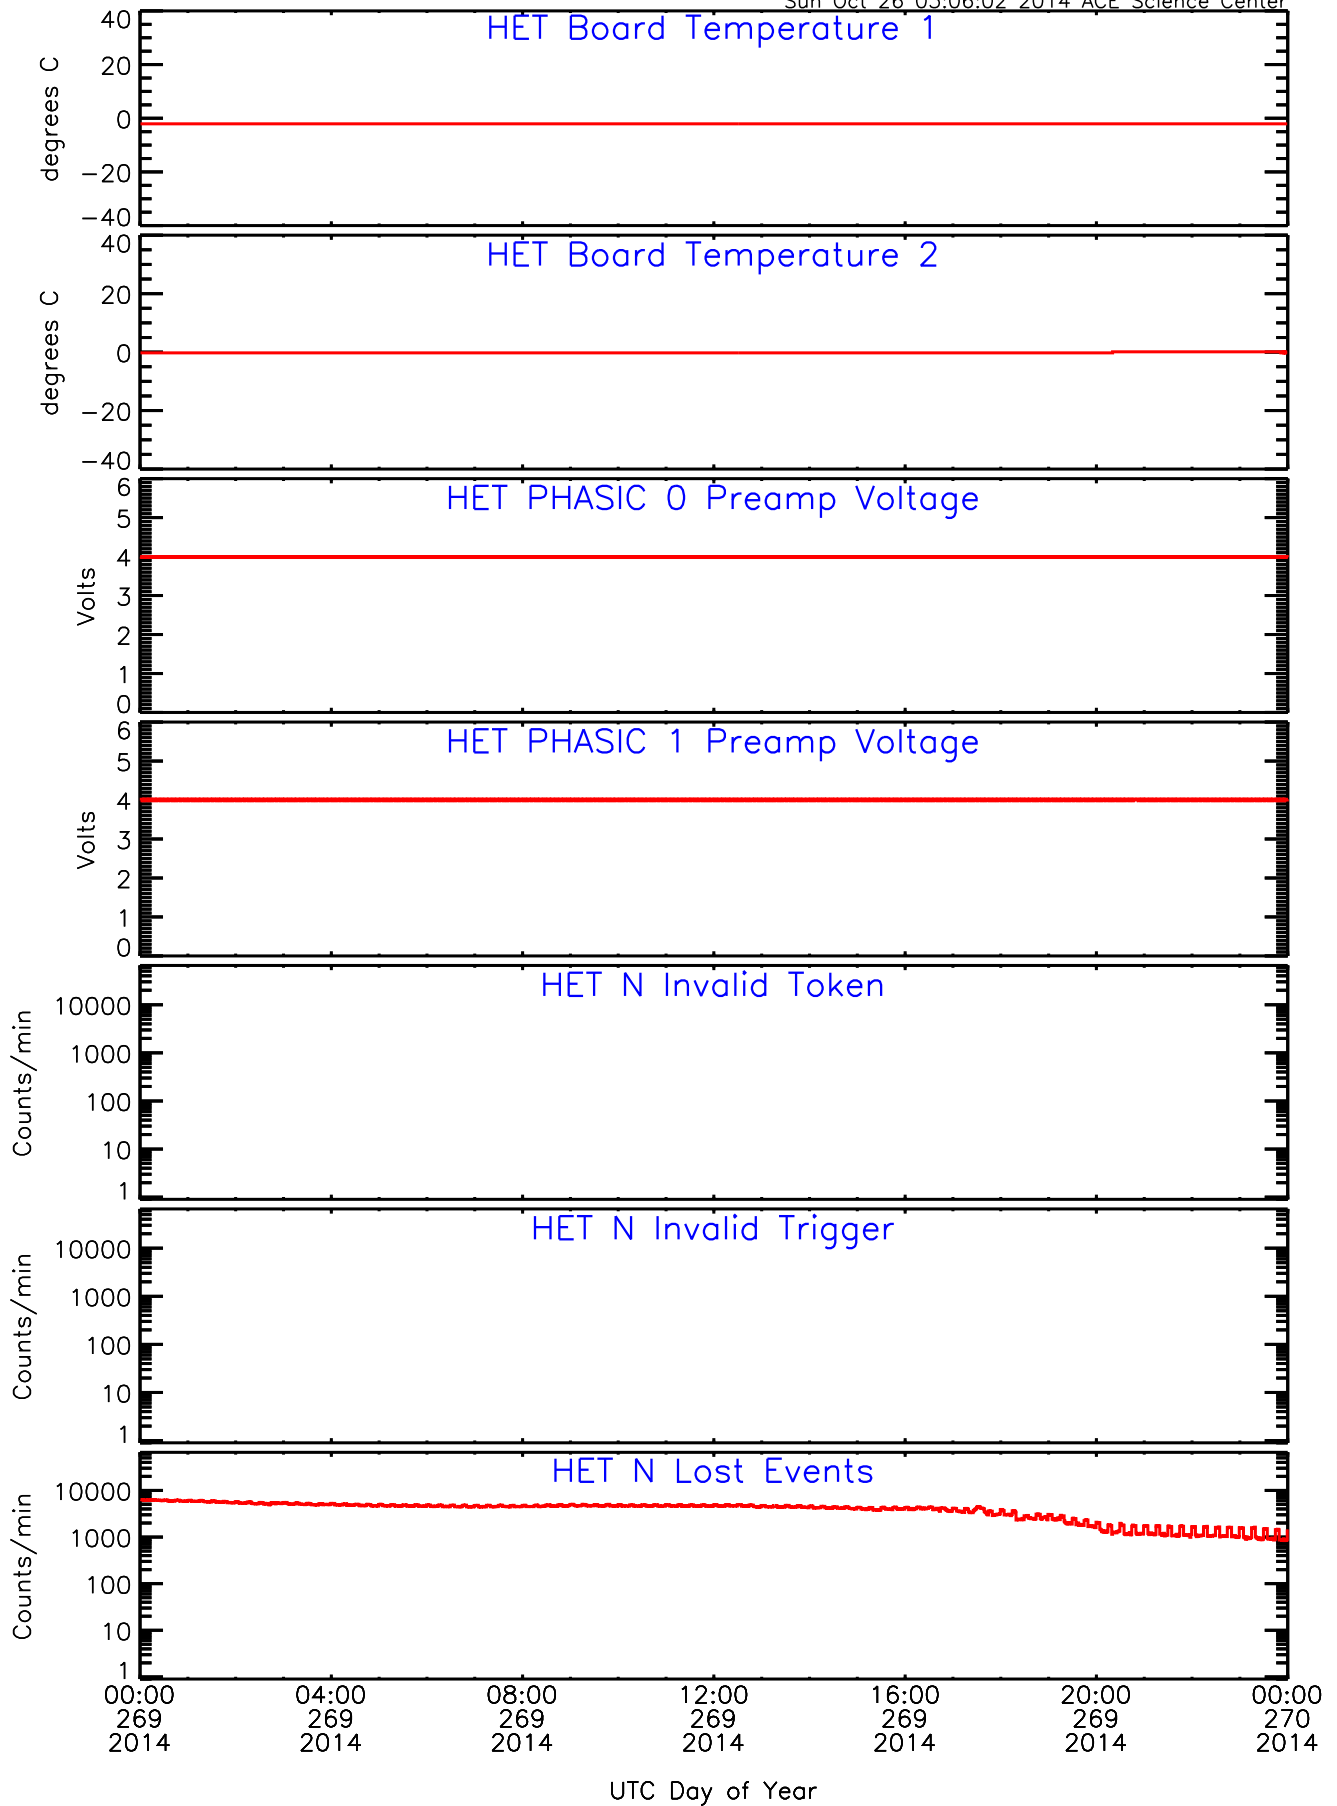

HET behind Housekeeping Data for 2014-269

Sun Oct 26 03:06:02 2014 ACE Science Center

HET behind Housekeeping Data for 2014-269

Sun Oct 26 03:06:02 2014 ACE Science Center

HET behind Housekeeping Data for 2014-269