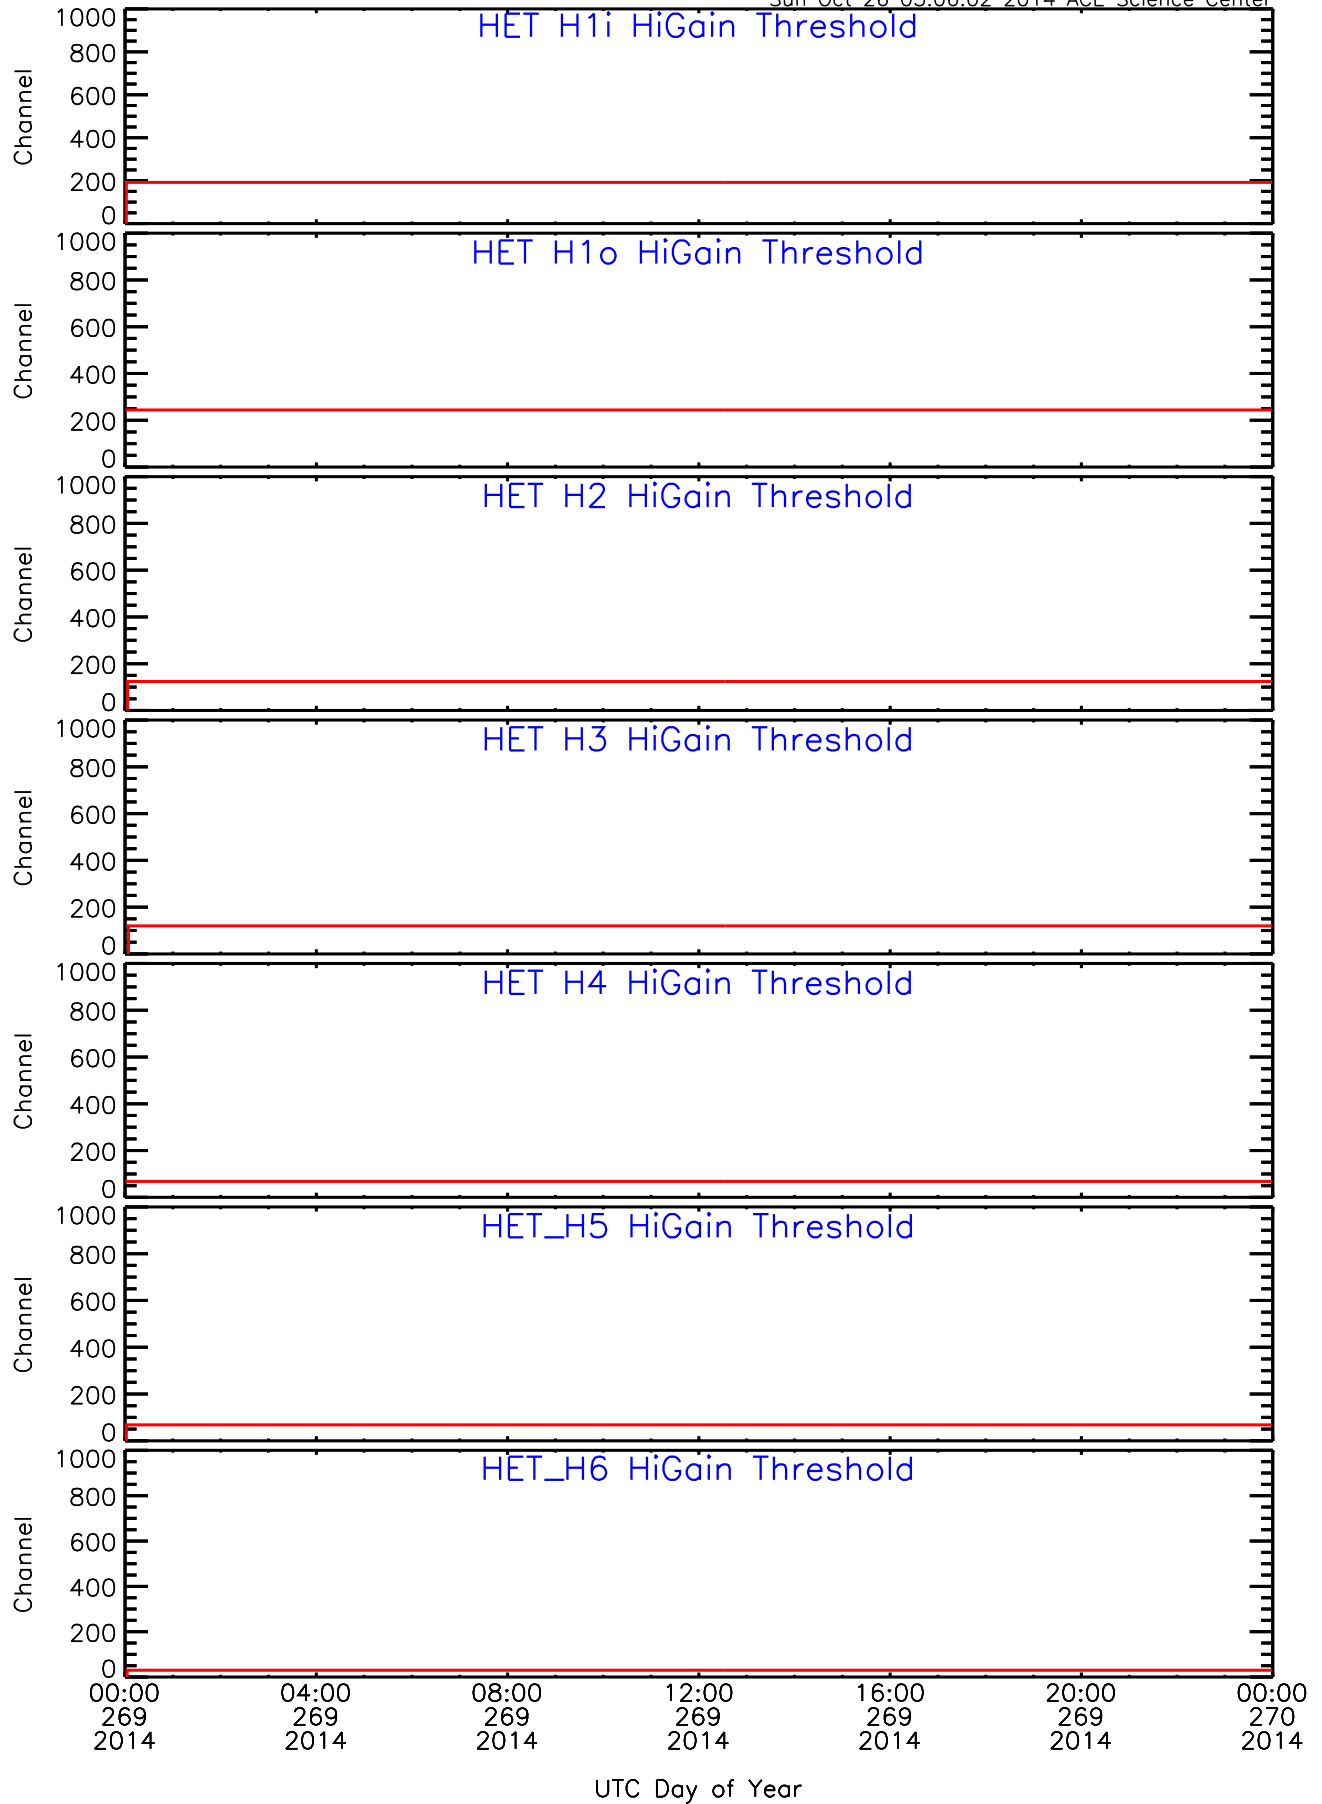

HET behind Housekeeping Data for 2014-269

Sun Oct 26 03:06:02 2014 ACE Science Center

HET behind Housekeeping Data for 2014-269

Sun Oct 26 03:06:02 2014 ACE Science Center

HET behind Housekeeping Data for 2014-269

Sun Oct 26 03:06:03 2014 ACE Science Center

HET behind Housekeeping Data for 2014-269

Sun Oct 26 03:06:04 2014 ACE Science Center