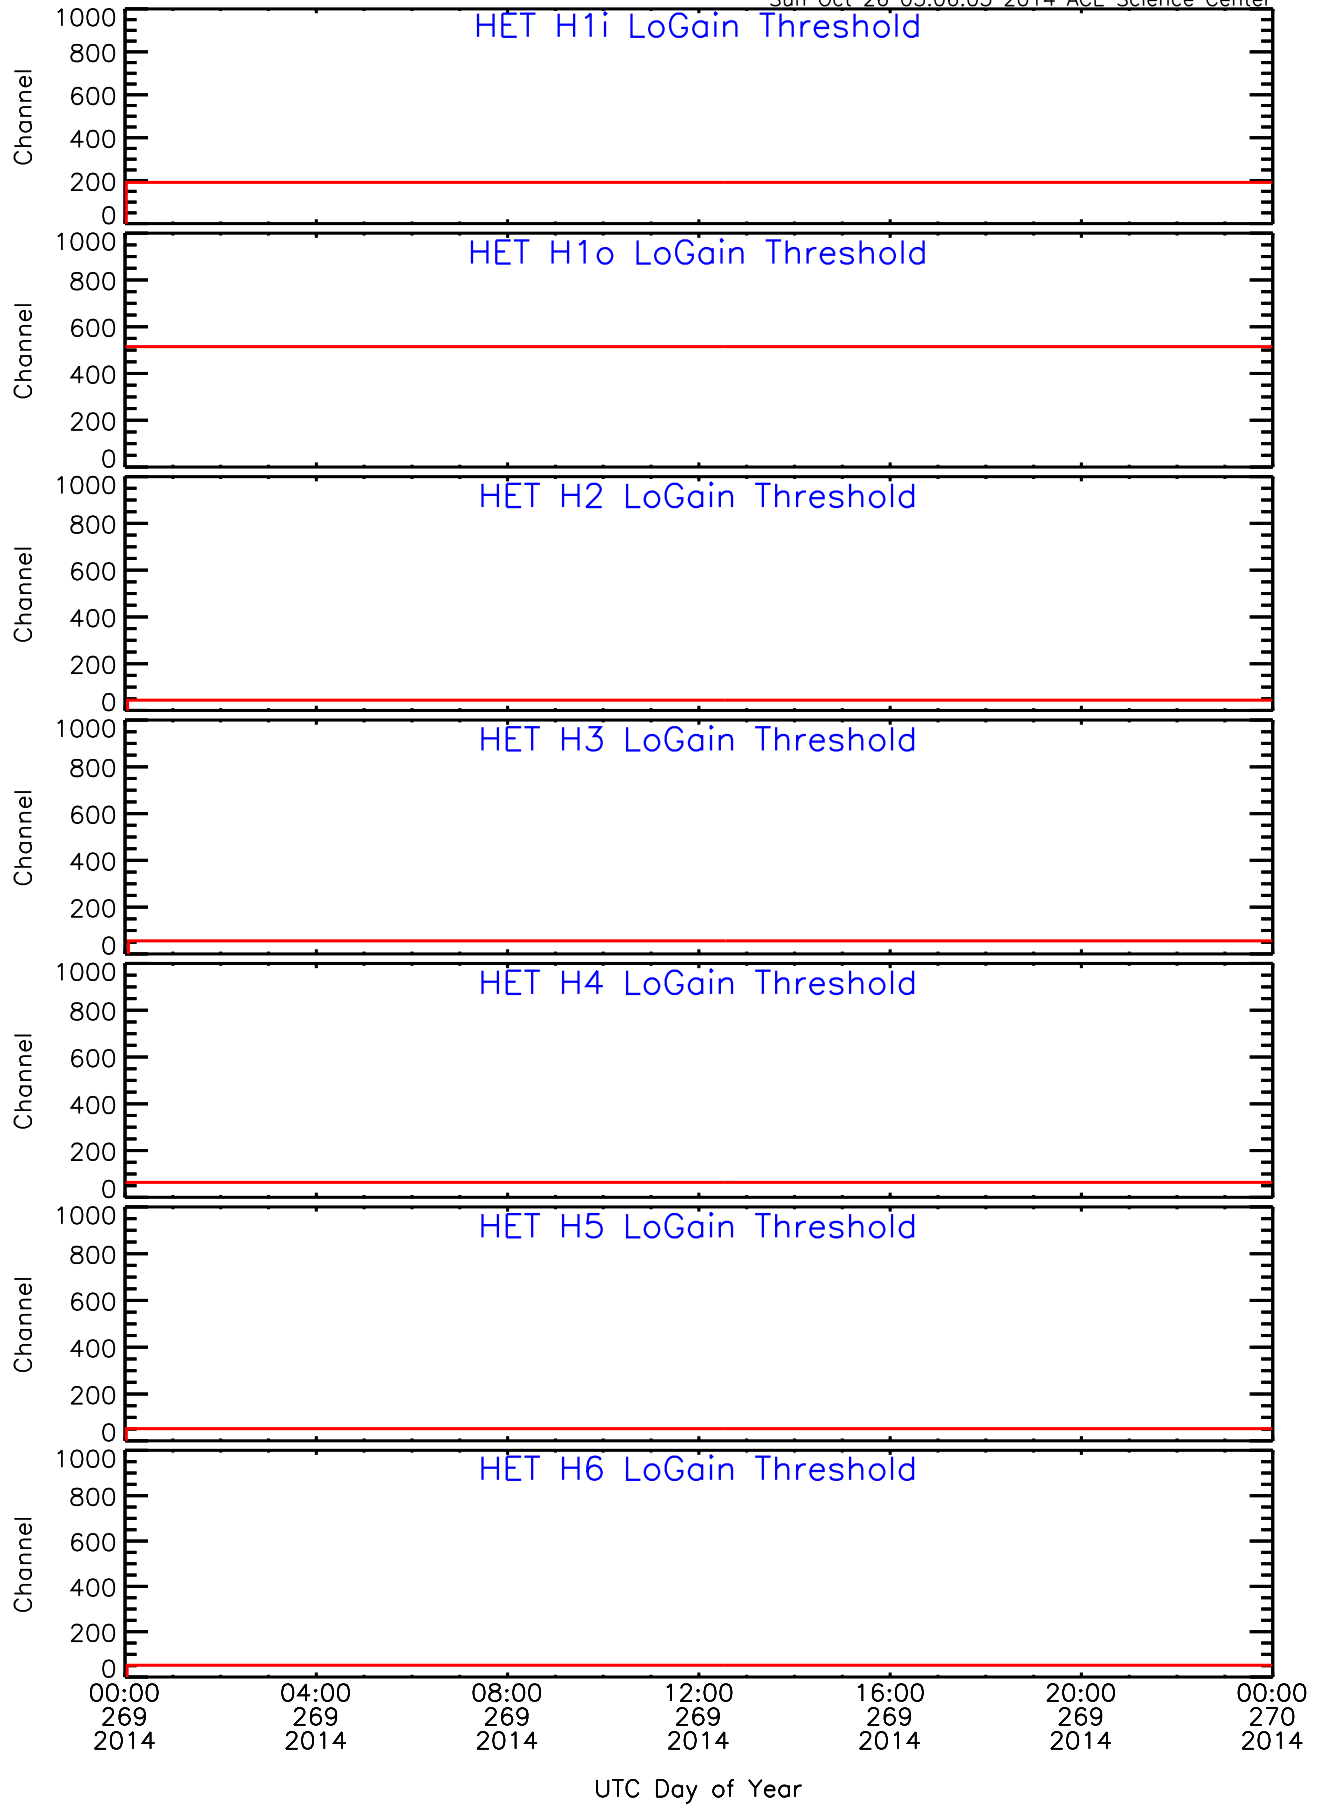

HET behind Housekeeping Data for 2014-269

Sun Oct 26 03:06:02 2014 ACE Science Center

HET behind Housekeeping Data for 2014-269

Sun Oct 26 03:06:02 2014 ACE Science Center

HET behind Housekeeping Data for 2014-269

Sun Oct 26 03:06:03 2014 ACE Science Center

HET behind Housekeeping Data for 2014-269

Sun Oct 26 03:06:04 2014 ACE Science Center