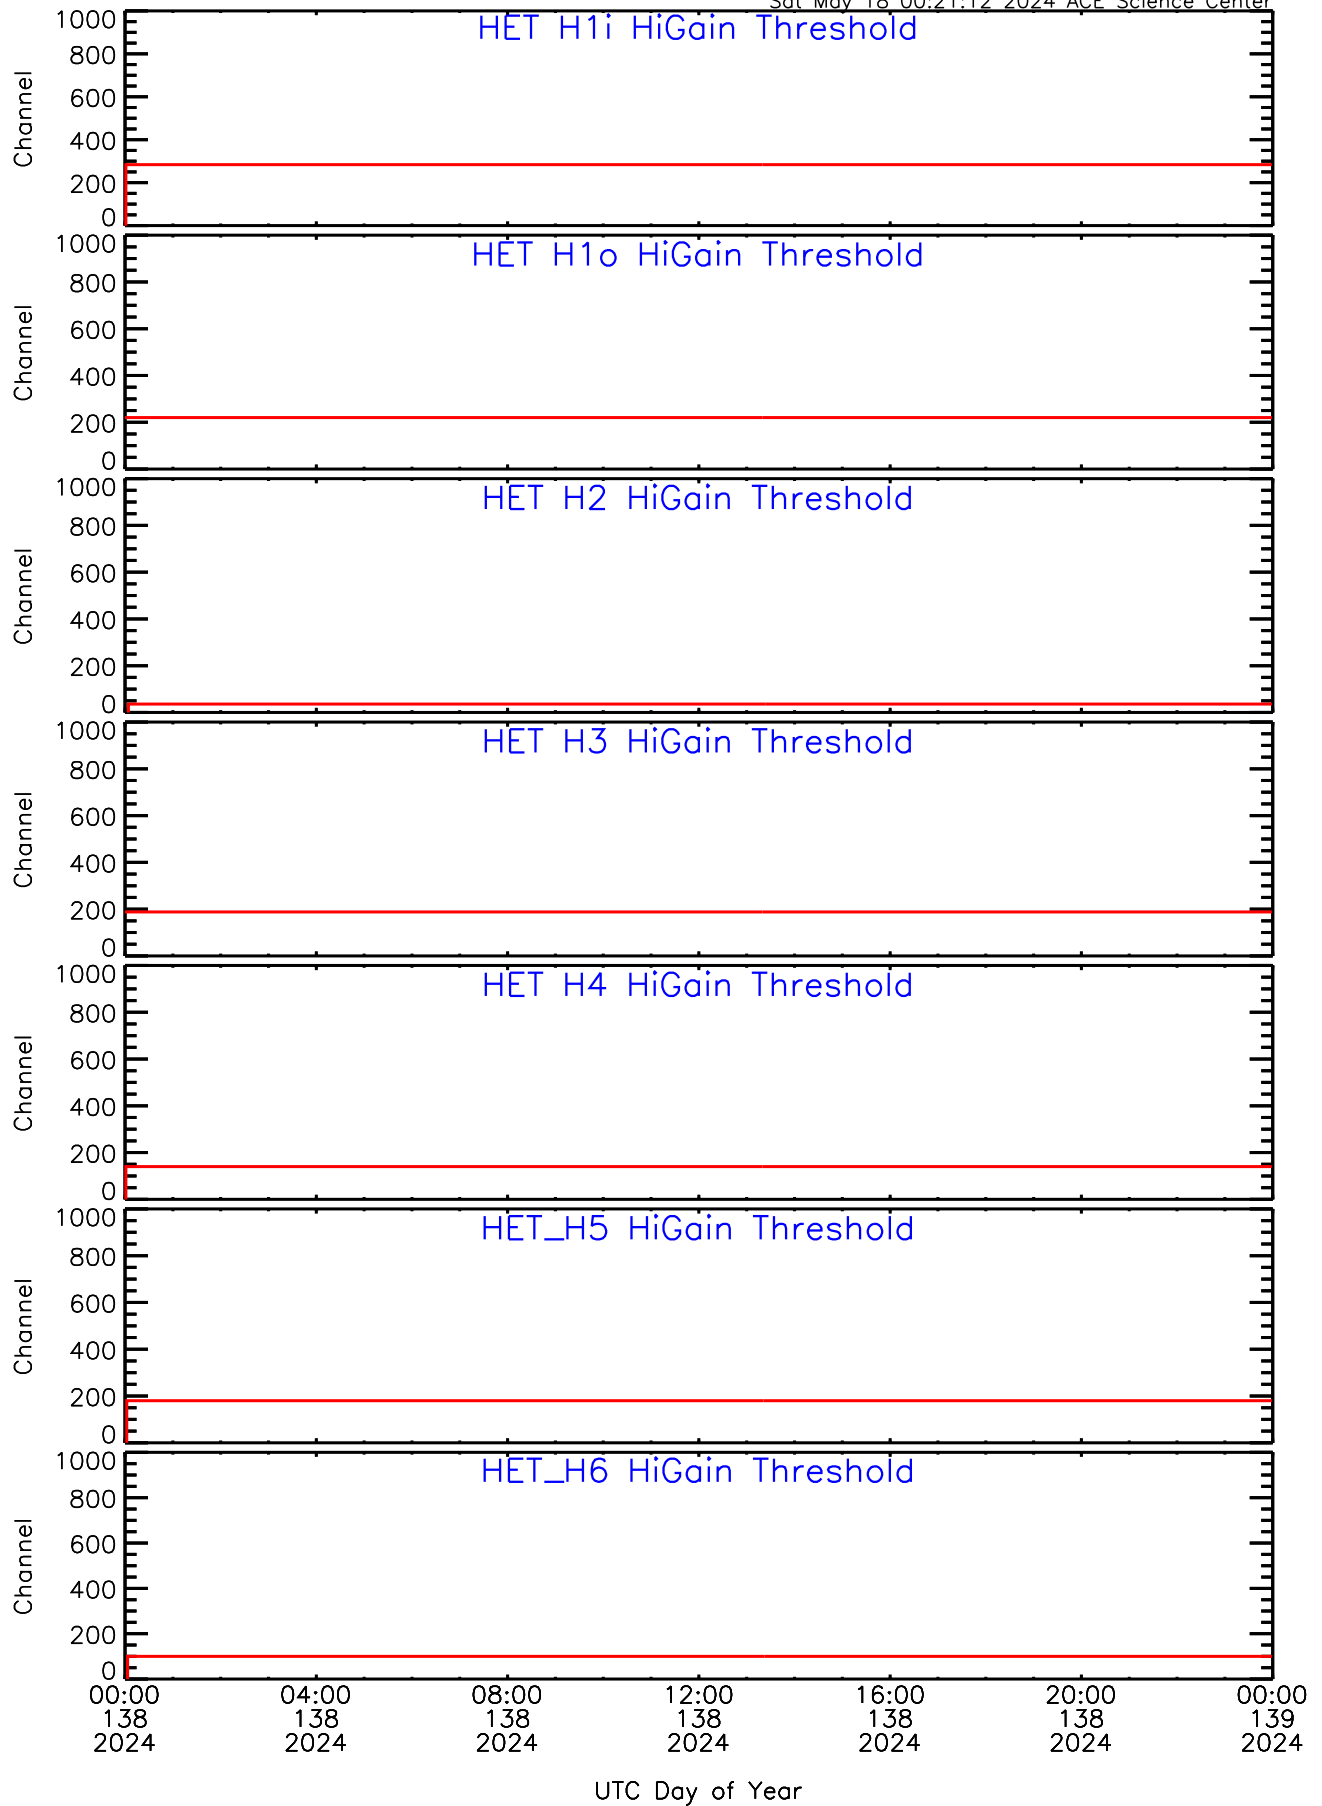

# HET ahead Housekeeping Data for 2024-138

Sat May 18 00:21:12 2024 ACE Science Center