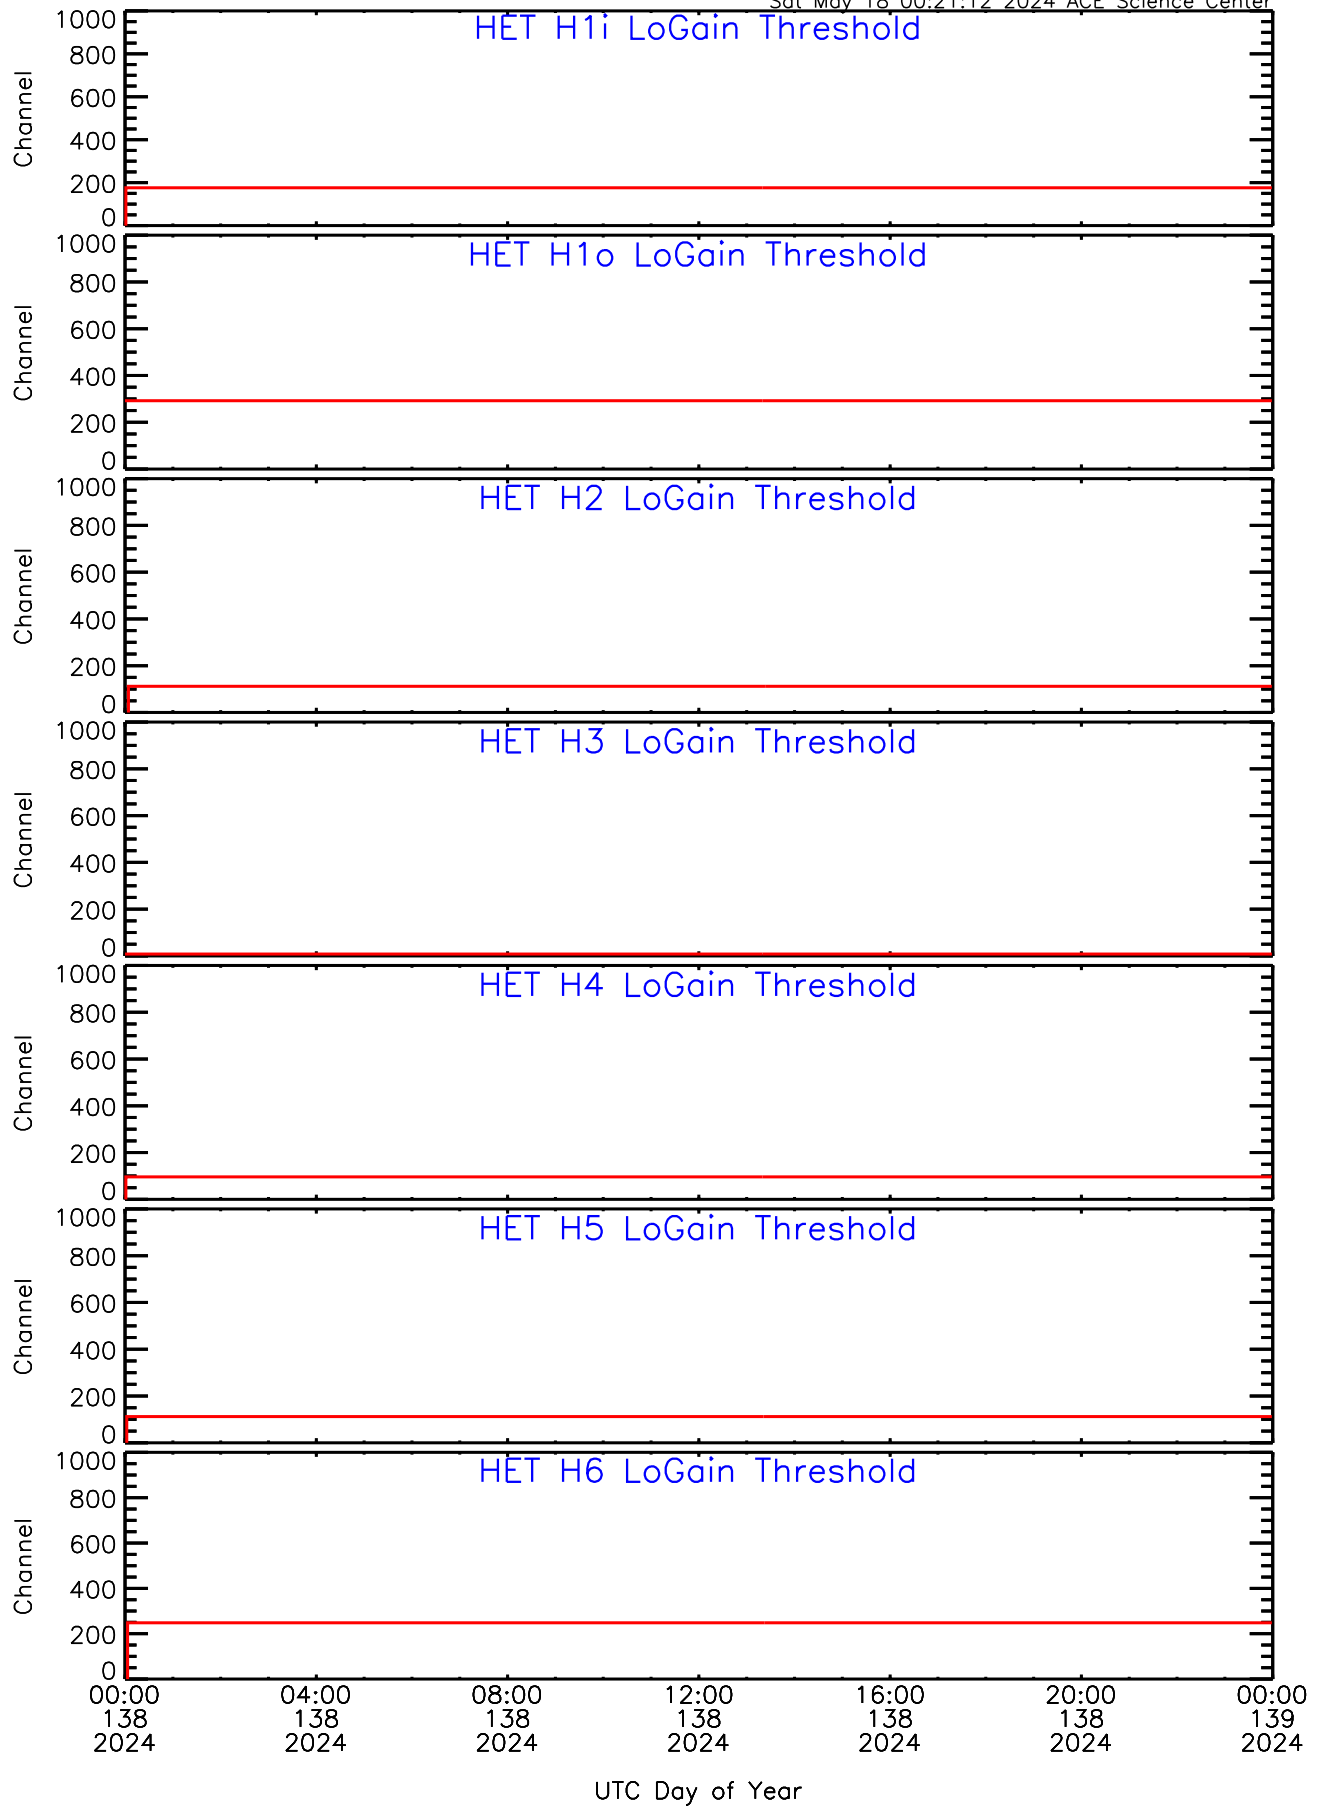

HET ahead Housekeeping Data for 2024-138

Sat May 18 00:21:12 2024 ACE Science Center