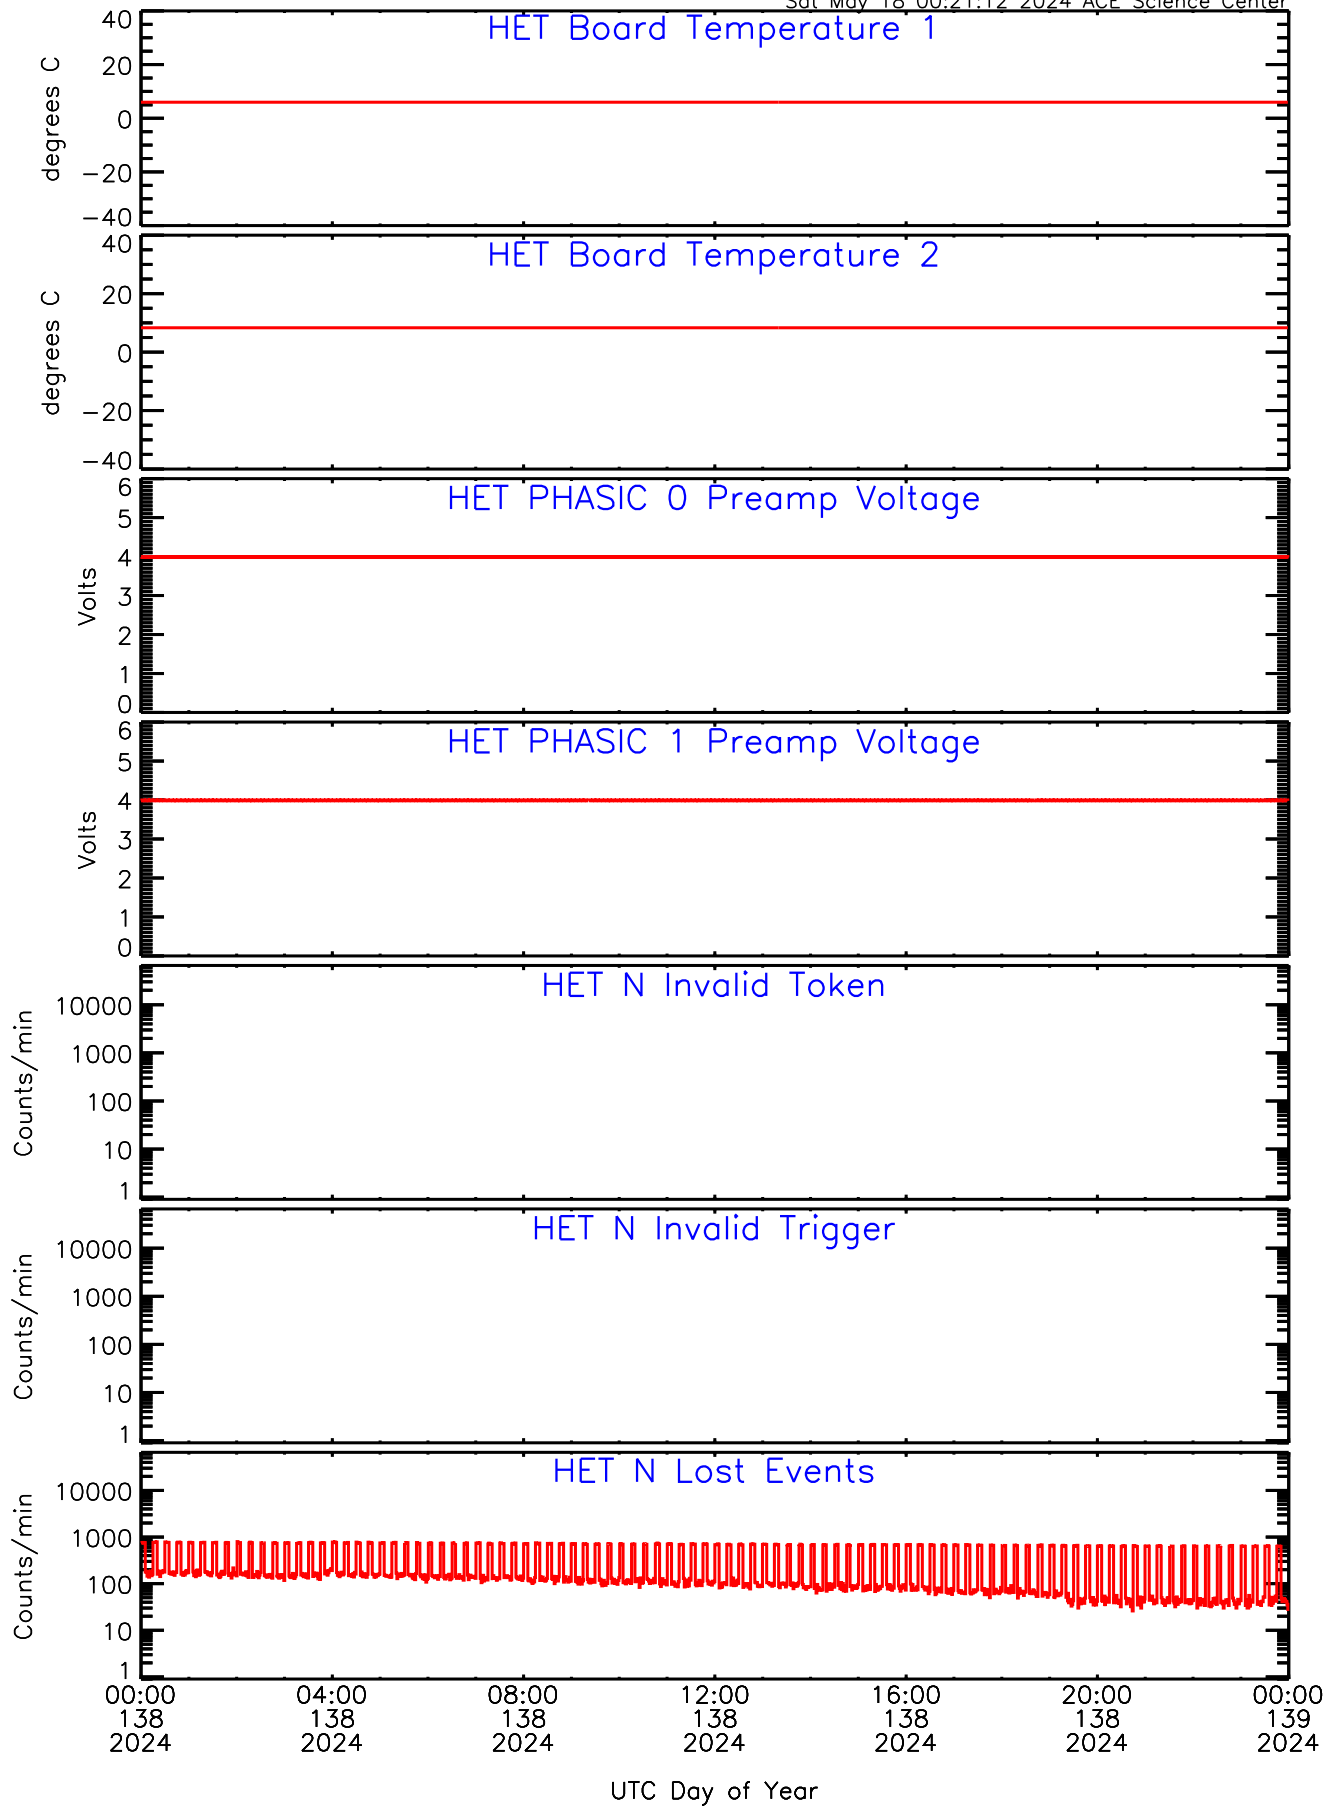

# HET ahead Housekeeping Data for 2024-138

Sat May 18 00:21:12 2024 ACE Science Center